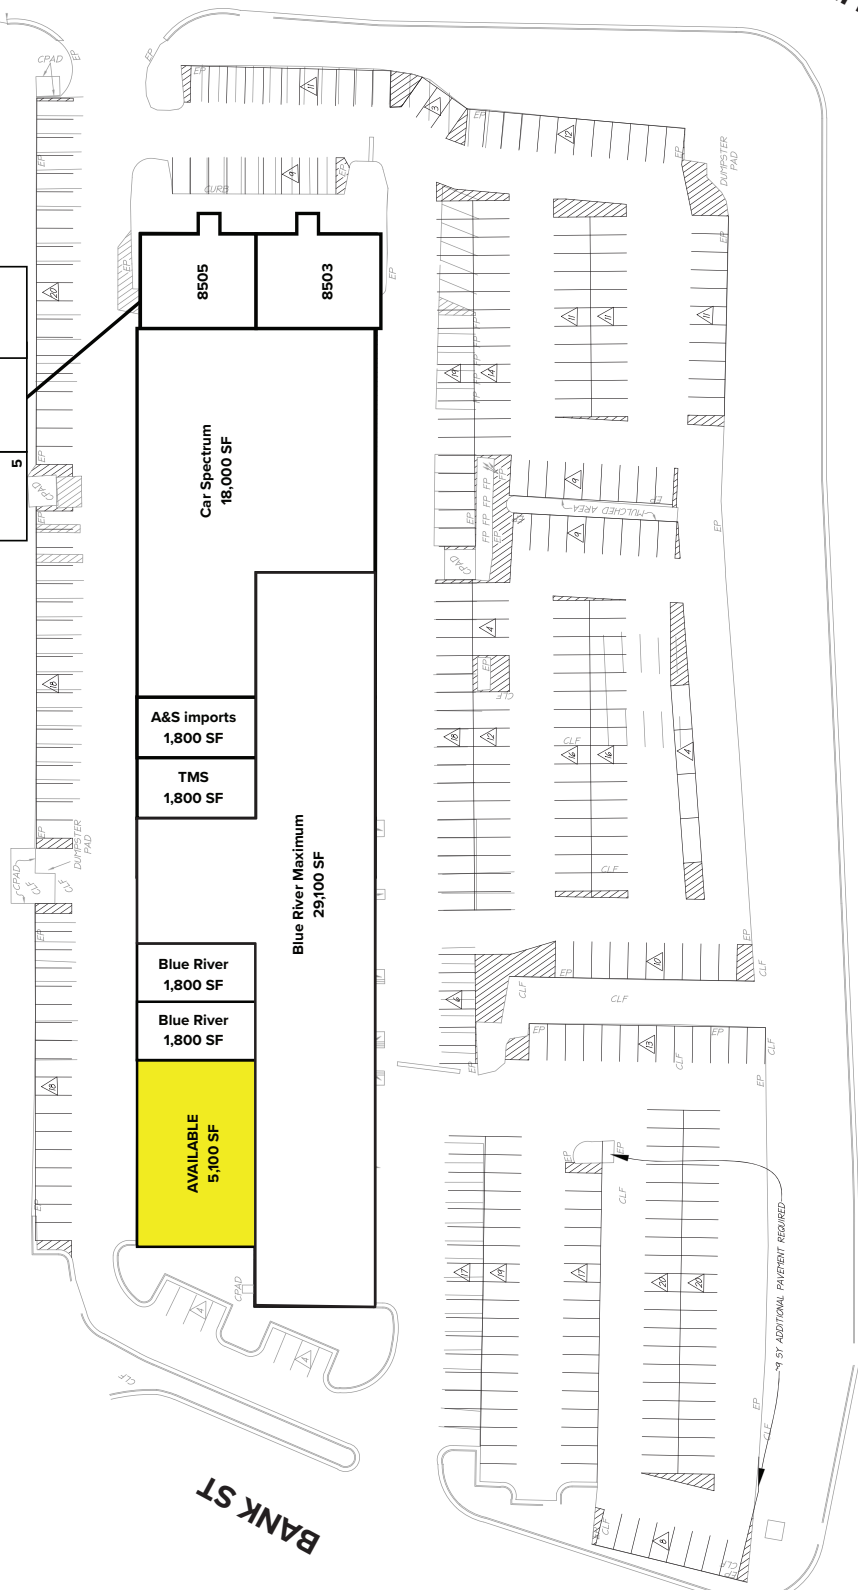

8505		8503	
2	Radio Maria 1,220 SF	1	AVAILABLE 1,245 SF
4	STORMTROOPERS 1,045 SF	3	JCL Productions 1,420 SF
5	Car Spectrum 4,930 SF	4	Allstate 1,045 SF
5		3	CDI 1,420 SF
		1-2	Iglesia De Dios 2,465 SF

**MANASSAS DR - 20,000 VPD**